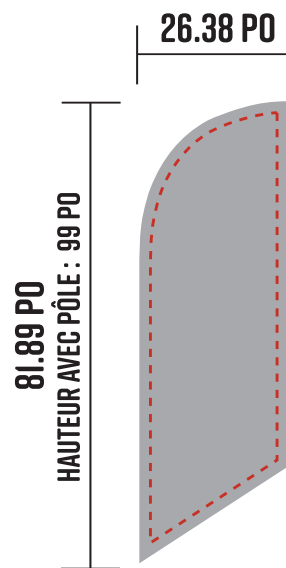

BEACH FLAG

MODÈLE - S3

CHOIX DE BASE INCLUSE
OURLET NOIR (BLANC SUR DEMANDE)

ZONE TEXTE

CETTE ZONE VOUS ASSURE D'UNE VISIBILITÉ OPTIMALE
(TEXTE, LOGO, IMAGE...)

RECTO/VERSO DOIVENT
ÊTRE SUR UN SEUL FICHER

LES DESIGNS DOIVENT
ÊTRE FAITS EN
PANTONE C

ZONE TEXTE

CETTE ZONE VOUS ASSURE D'UNE VISIBILITÉ OPTIMALE
(TEXTE, LOGO, IMAGE...)

MARCHE À SUIVRE

RECTO/VERSO DOIVENT ÊTRE SUR UN SEUL FICHER

LES DESIGNS DOIVENT ÊTRE FAITS EN PANTONE C

LE FICHER FINAL DOIT ÊTRE VECTORISÉ ET ENREGISTRÉ EN FORMAT .PDF

SI LE FICHER FINAL N'EST PAS SELON NOS NORMES, DES FRAIS D'AJUSTEMENTS SERONT FACTURÉS

BEACH FLAG

MODÈLE - SI

CHOIX DE BASE INCLUSE
OURLET NOIR (BLANC SUR DEMANDE)

ZONE TEXTE

CETTE ZONE VOUS ASSURE D'UNE VISIBILITÉ OPTIMALE
(TEXTE, LOGO, IMAGE...)

MARCHE À SUIVRE

BEACH FLAG

MODÈLE - S4

CHOIX DE BASE INCLUSE
OURLET NOIR (BLANC SUR DEMANDE)

ZONE TEXTE

CETTE ZONE VOUS ASSURE D'UNE VISIBILITÉ OPTIMALE
(TEXTE, LOGO, IMAGE...)

RECTO/VERSO DOIVENT ÊTRE SUR UN SEUL FICHIER