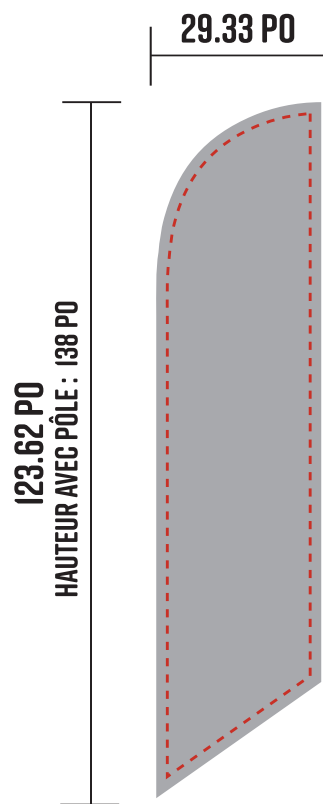

BEACH FLAG

MODÈLE - S3

CHOIX DE BASE INCLUSE
OURLET NOIR (BLANC SUR DEMANDE)

ZONE TEXTE

CETTE ZONE VOUS ASSURE D'UNE VISIBILITÉ OPTIMALE
(TEXTE, LOGO, IMAGE...)

RECTO/VERSO DOIVENT
ÊTRE SUR UN SEUL FICHER

LES DESIGNS DOIVENT
ÊTRE FAITS EN
PANTONE C

ZONE TEXTE

CETTE ZONE VOUS ASSURE D'UNE VISIBILITÉ OPTIMALE
(TEXTE, LOGO, IMAGE...)

MARCHE À SUIVRE

RECTO/VERSO DOIVENT ÊTRE SUR UN SEUL FICHER

LES DESIGNS DOIVENT ÊTRE FAITS EN PANTONE C

LE FICHER FINAL DOIT ÊTRE VECTORISÉ ET ENREGISTRÉ EN FORMAT .PDF

SI LE FICHER FINAL N'EST PAS SELON NOS NORMES, DES FRAIS D'AJUSTEMENTS SERONT FACTURÉS

BEACH FLAG

MODÈLE - SI

CHOIX DE BASE INCLUSE
OURLET NOIR (BLANC SUR DEMANDE)

ZONE TEXTE

CETTE ZONE VOUS ASSURE D'UNE VISIBILITÉ OPTIMALE
(TEXTE, LOGO, IMAGE...)

MARCHE À SUIVRE

BEACH FLAG

MODÈLE - S4

CHOIX DE BASE INCLUSE
OURLET NOIR (BLANC SUR DEMANDE)

ZONE TEXTE

CETTE ZONE VOUS ASSURE D'UNE VISIBILITÉ OPTIMALE
(TEXTE, LOGO, IMAGE...)

RECTO/VERSO DOIVENT ÊTRE SUR UN SEUL FICHIER