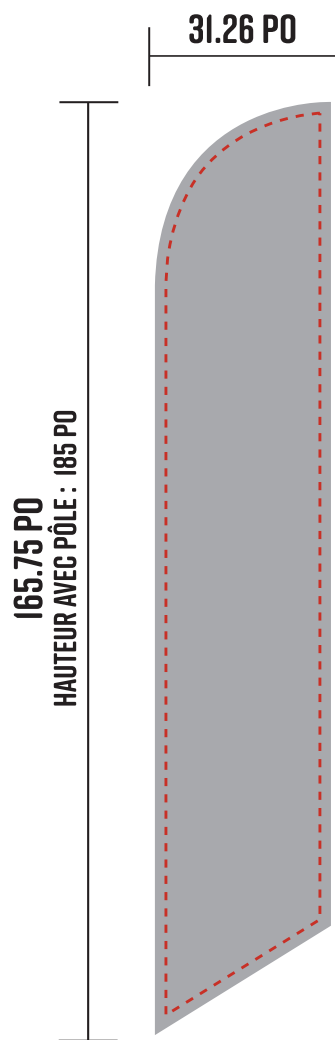

BEACH FLAG

MODÈLE - S3

CHOIX DE BASE INCLUSE
OURLET NOIR (BLANC SUR DEMANDE)

ZONE TEXTE

CETTE ZONE VOUS ASSURE D'UNE VISIBILITÉ OPTIMALE
(TEXTE, LOGO, IMAGE...)

RECTO/VERSO DOIVENT
ÊTRE SUR UN SEUL FICHER

LES DESIGNS DOIVENT
ÊTRE FAITS EN
PANTONE C

ZONE TEXTE

CETTE ZONE VOUS ASSURE D'UNE VISIBILITÉ OPTIMALE
(TEXTE, LOGO, IMAGE...)

MARCHE À SUIVRE

RECTO/VERSO DOIVENT ÊTRE SUR UN SEUL FICHER

LES DESIGNS DOIVENT ÊTRE FAITS EN PANTONE C

LE FICHER FINAL DOIT ÊTRE VECTORISÉ ET ENREGISTRÉ EN FORMAT .PDF

SI LE FICHER FINAL N'EST PAS SELON NOS NORMES, DES FRAIS D'AJUSTEMENTS SERONT FACTURÉS

BEACH FLAG

MODÈLE - SI

CHOIX DE BASE INCLUSE
OURLET NOIR (BLANC SUR DEMANDE)

ZONE TEXTE

CETTE ZONE VOUS ASSURE D'UNE VISIBILITÉ OPTIMALE
(TEXTE, LOGO, IMAGE...)

MARCHE À SUIVRE

BEACH FLAG

MODÈLE - S4

CHOIX DE BASE INCLUSE
OURLET NOIR (BLANC SUR DEMANDE)

ZONE TEXTE

CETTE ZONE VOUS ASSURE D'UNE VISIBILITÉ OPTIMALE
(TEXTE, LOGO, IMAGE...)

RECTO/VERSO DOIVENT ÊTRE SUR UN SEUL FICHIER