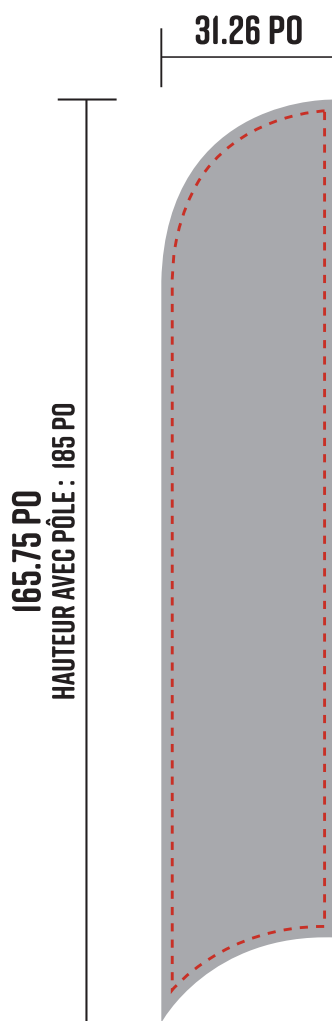

BEACH FLAG

MODÈLE - SI

CHOIX DE BASE INCLUSE
OURLET NOIR (BLANC SUR DEMANDE)

ZONE TEXTE

CETTE ZONE VOUS ASSURE D'UNE VISIBILITÉ OPTIMALE
(TEXTE, LOGO, IMAGE...)

RECTO/VERSO DOIVENT ÊTRE SUR UN SEUL FICHIER

LES DESIGNS DOIVENT ÊTRE FAITS EN PANTONE C

LE FICHIER FINAL DOIT ÊTRE VECTORISÉ ET ENREGISTRÉ EN FORMAT .PDF

SI LE FICHIER FINAL N'EST PAS SELON NOS NORMES, DES FRAIS D'AJUSTEMENTS SERONT FACTURÉS

MARCHE À SUIVRE