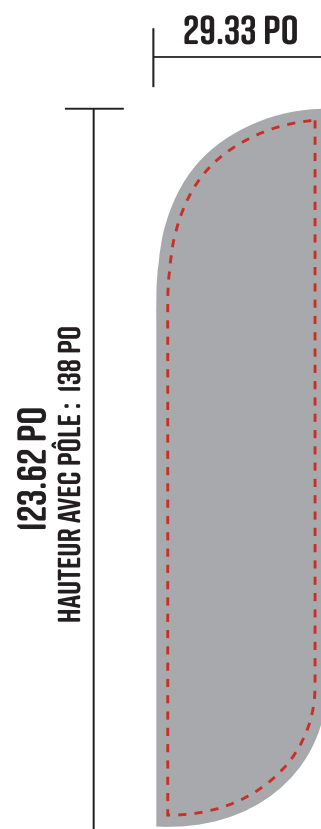

BEACH FLAG

MODÈLE - S3

CHOIX DE BASE INCLUSE
OURLET NOIR (BLANC SUR DEMANDE)

ZONE TEXTE

CETTE ZONE VOUS ASSURE D'UNE VISIBILITÉ OPTIMALE
(TEXTE, LOGO, IMAGE...)

RECTO/VERSO DOIVENT
ÊTRE SUR UN SEUL FICHER

LES DESIGNS DOIVENT
ÊTRE FAITS EN
PANTONE C

LE FICHER FINAL DOIT
ÊTRE VECTORISÉ
ET ENREGISTRÉ EN
FORMAT .PDF

SI LE FICHER FINAL N'EST
PAS SELON NOS NORMES,
DES FRAIS D'AJUSTEMENTS
SERONT FACTURÉS

MARCHE À SUIVRE

BEACH FLAG

MODÈLE - S2

CHOIX DE BASE INCLUSE
OURLET NOIR (BLANC SUR DEMANDE)

ZONE TEXTE

CETTE ZONE VOUS ASSURE D'UNE VISIBILITÉ OPTIMALE
(TEXTE, LOGO, IMAGE...)

MARCHE À SUIVRE

RECTO/VERSO DOIVENT ÊTRE SUR UN SEUL FICHER

LES DESIGNS DOIVENT ÊTRE FAITS EN PANTONE C

LE FICHER FINAL DOIT ÊTRE VECTORISÉ ET ENREGISTRÉ EN FORMAT .PDF

MARCHE À SUIVRE

BEACH FLAG

MODÈLE - S4

CHOIX DE BASE INCLUSE
OURLET NOIR (BLANC SUR DEMANDE)

ZONE TEXTE

CETTE ZONE VOUS ASSURE D'UNE VISIBILITÉ OPTIMALE
(TEXTE, LOGO, IMAGE...)

RECTO/VERSO DOIVENT ÊTRE SUR UN SEUL FICHIER