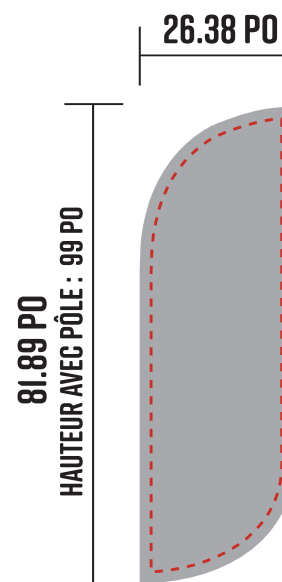

BEACH FLAG

MODÈLE - S3

CHOIX DE BASE INCLUSE
OURLET NOIR (BLANC SUR DEMANDE)

ZONE TEXTE

CETTE ZONE VOUS ASSURE D'UNE VISIBILITÉ OPTIMALE
(TEXTE, LOGO, IMAGE...)

RECTO/VERSO DOIVENT
ÊTRE SUR UN SEUL FICHER

LES DESIGNS DOIVENT
ÊTRE FAITS EN
PANTONE C

LE FICHER FINAL DOIT
ÊTRE VECTORISÉ
ET ENREGISTRÉ EN
FORMAT .PDF

SI LE FICHER FINAL N'EST
PAS SELON NOS NORMES,
DES FRAIS D'AJUSTEMENTS
SERONT FACTURÉS

MARCHE À SUIVRE

BEACH FLAG

MODÈLE - S2

CHOIX DE BASE INCLUSE
OURLET NOIR (BLANC SUR DEMANDE)

ZONE TEXTE

CETTE ZONE VOUS ASSURE D'UNE VISIBILITÉ OPTIMALE
(TEXTE, LOGO, IMAGE...)

MARCHE À SUIVRE

RECTO/VERSO DOIVENT ÊTRE SUR UN SEUL FICHER

LES DESIGNS DOIVENT ÊTRE FAITS EN PANTONE C

LE FICHER FINAL DOIT ÊTRE VECTORISÉ ET ENREGISTRÉ EN FORMAT .PDF

MARCHE À SUIVRE

BEACH FLAG

MODÈLE - S4

CHOIX DE BASE INCLUSE
OURLET NOIR (BLANC SUR DEMANDE)

ZONE TEXTE

CETTE ZONE VOUS ASSURE D'UNE VISIBILITÉ OPTIMALE
(TEXTE, LOGO, IMAGE...)

RECTO/VERSO DOIVENT ÊTRE SUR UN SEUL FICHIER