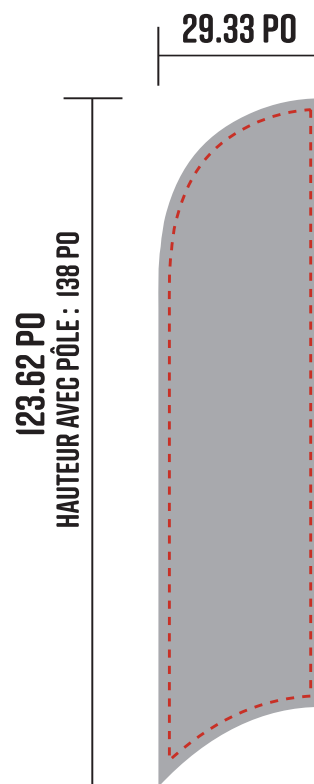

BEACH FLAG

MODÈLE - SI

CHOIX DE BASE INCLUSE
OURLET NOIR (BLANC SUR DEMANDE)

ZONE TEXTE

CETTE ZONE VOUS ASSURE D'UNE VISIBILITÉ OPTIMALE
(TEXTE, LOGO, IMAGE...)

RECTO/VERSO DOIVENT ÊTRE SUR UN SEUL FICHIER

LES DESIGNS DOIVENT ÊTRE FAITS EN PANTONE C

LE FICHIER FINAL DOIT ÊTRE VECTORISÉ ET ENREGISTRÉ EN FORMAT .PDF

SI LE FICHIER FINAL N'EST PAS SELON NOS NORMES, DES FRAIS D'AJUSTEMENTS SERONT FACTURÉS

MARCHE À SUIVRE