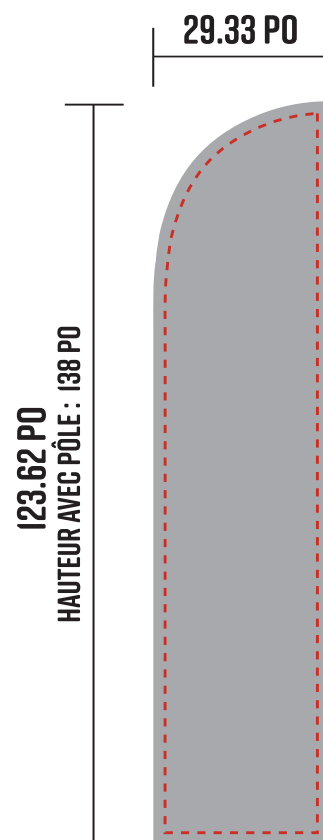

BEACH FLAG

MODÈLE - S3

CHOIX DE BASE INCLUSE
OURLET NOIR (BLANC SUR DEMANDE)

ZONE TEXTE

CETTE ZONE VOUS ASSURE D'UNE VISIBILITÉ OPTIMALE
(TEXTE, LOGO, IMAGE...)

RECTO/VERSO DOIVENT
ÊTRE SUR UN SEUL FICHER

LES DESIGNS DOIVENT
ÊTRE FAITS EN
PANTONE C

LE FICHER FINAL DOIT
ÊTRE VECTORISÉ
ET ENREGISTRÉ EN
FORMAT .PDF

SI LE FICHER FINAL N'EST
PAS SELON NOS NORMES,
DES FRAIS D'AJUSTEMENTS
SERONT FACTURÉS

MARCHE À SUIVRE

BEACH FLAG

MODÈLE - S2

CHOIX DE BASE INCLUSE
OURLET NOIR (BLANC SUR DEMANDE)

ZONE TEXTE

CETTE ZONE VOUS ASSURE D'UNE VISIBILITÉ OPTIMALE
(TEXTE, LOGO, IMAGE...)

MARCHE À SUIVRE

RECTO/VERSO DOIVENT ÊTRE SUR UN SEUL FICHER

LES DESIGNS DOIVENT ÊTRE FAITS EN PANTONE C

LE FICHER FINAL DOIT ÊTRE VECTORISÉ ET ENREGISTRÉ EN FORMAT .PDF

MARCHE À SUIVRE

BEACH FLAG

MODÈLE - S4

CHOIX DE BASE INCLUSE
OURLET NOIR (BLANC SUR DEMANDE)

ZONE TEXTE

CETTE ZONE VOUS ASSURE D'UNE VISIBILITÉ OPTIMALE
(TEXTE, LOGO, IMAGE...)

RECTO/VERSO DOIVENT ÊTRE SUR UN SEUL FICHIER