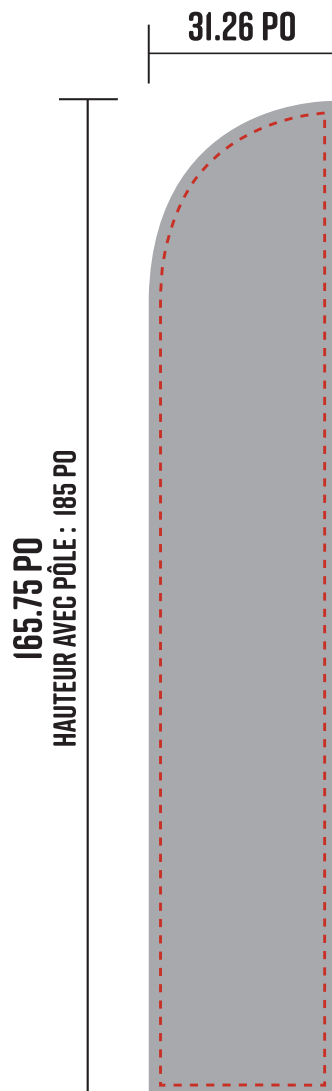

BEACH FLAG

MODÈLE - S3

CHOIX DE BASE INCLUSE
OURLET NOIR (BLANC SUR DEMANDE)

ZONE TEXTE

CETTE ZONE VOUS ASSURE D'UNE VISIBILITÉ OPTIMALE
(TEXTE, LOGO, IMAGE...)

RECTO/VERSO DOIVENT
ÊTRE SUR UN SEUL FICHER

LES DESIGNS DOIVENT
ÊTRE FAITS EN
PANTONE C

LE FICHER FINAL DOIT
ÊTRE VECTORISÉ
ET ENREGISTRÉ EN
FORMAT .PDF

SI LE FICHER FINAL N'EST
PAS SELON NOS NORMES,
DES FRAIS D'AJUSTEMENTS
SERONT FACTURÉS

MARCHE À SUIVRE

BEACH FLAG

MODÈLE - S2

CHOIX DE BASE INCLUSE
OURLET NOIR (BLANC SUR DEMANDE)

ZONE TEXTE

CETTE ZONE VOUS ASSURE D'UNE VISIBILITÉ OPTIMALE
(TEXTE, LOGO, IMAGE...)

MARCHE À SUIVRE

RECTO/VERSO DOIVENT ÊTRE SUR UN SEUL FICHER

LES DESIGNS DOIVENT ÊTRE FAITS EN PANTONE C

LE FICHER FINAL DOIT ÊTRE VECTORISÉ ET ENREGISTRÉ EN FORMAT .PDF

MARCHE À SUIVRE

BEACH FLAG

MODÈLE - S4

CHOIX DE BASE INCLUSE
OURLET NOIR (BLANC SUR DEMANDE)

ZONE TEXTE

CETTE ZONE VOUS ASSURE D'UNE VISIBILITÉ OPTIMALE
(TEXTE, LOGO, IMAGE...)

RECTO/VERSO DOIVENT ÊTRE SUR UN SEUL FICHIER