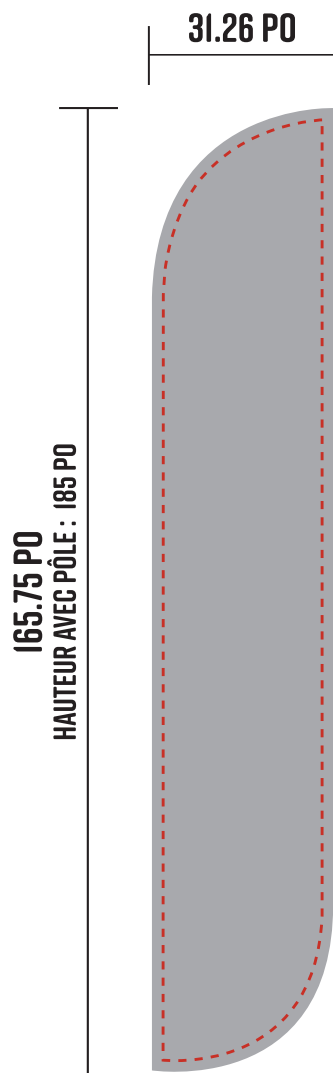

BEACH FLAG

MODÈLE - S3

CHOIX DE BASE INCLUSE
OURLET NOIR (BLANC SUR DEMANDE)

ZONE TEXTE

CETTE ZONE VOUS ASSURE D'UNE VISIBILITÉ OPTIMALE
(TEXTE, LOGO, IMAGE...)

RECTO/VERSO DOIVENT
ÊTRE SUR UN SEUL FICHER

LES DESIGNS DOIVENT
ÊTRE FAITS EN
PANTONE C

LE FICHER FINAL DOIT
ÊTRE VECTORISÉ
ET ENREGISTRÉ EN
FORMAT .PDF

SI LE FICHER FINAL N'EST
PAS SELON NOS NORMES,
DES FRAIS D'AJUSTEMENTS
SERONT FACTURÉS

MARCHE À SUIVRE

BEACH FLAG

MODÈLE - S2

CHOIX DE BASE INCLUSE
OURLET NOIR (BLANC SUR DEMANDE)

ZONE TEXTE

CETTE ZONE VOUS ASSURE D'UNE VISIBILITÉ OPTIMALE
(TEXTE, LOGO, IMAGE...)

MARCHE À SUIVRE

RECTO/VERSO DOIVENT ÊTRE SUR UN SEUL FICHER

LES DESIGNS DOIVENT ÊTRE FAITS EN PANTONE C

LE FICHER FINAL DOIT ÊTRE VECTORISÉ ET ENREGISTRÉ EN FORMAT .PDF

MARCHE À SUIVRE

BEACH FLAG

MODÈLE - S4

CHOIX DE BASE INCLUSE
OURLET NOIR (BLANC SUR DEMANDE)

ZONE TEXTE

CETTE ZONE VOUS ASSURE D'UNE VISIBILITÉ OPTIMALE
(TEXTE, LOGO, IMAGE...)

RECTO/VERSO DOIVENT ÊTRE SUR UN SEUL FICHIER