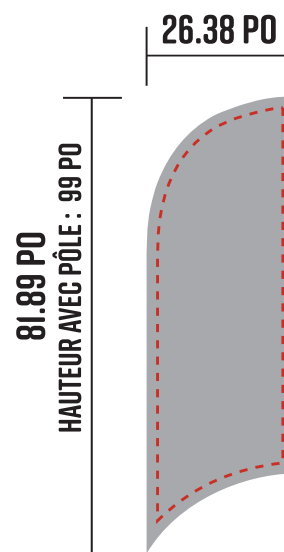

BEACH FLAG

MODÈLE - SI

CHOIX DE BASE INCLUSE
OURLET NOIR (BLANC SUR DEMANDE)

ZONE TEXTE

CETTE ZONE VOUS ASSURE D'UNE VISIBILITÉ OPTIMALE
(TEXTE, LOGO, IMAGE...)

RECTO/VERSO DOIVENT ÊTRE SUR UN SEUL FICHIER

LES DESIGNS DOIVENT ÊTRE FAITS EN PANTONE C

LE FICHIER FINAL DOIT ÊTRE VECTORISÉ ET ENREGISTRÉ EN FORMAT .PDF

SI LE FICHIER FINAL N'EST PAS SELON NOS NORMES, DES FRAIS D'AJUSTEMENTS SERONT FACTURÉS

MARCHE À SUIVRE