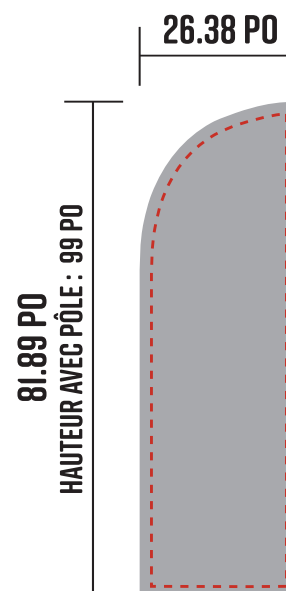

BEACH FLAG

MODÈLE - S3

CHOIX DE BASE INCLUSE
OURLET NOIR (BLANC SUR DEMANDE)

ZONE TEXTE

CETTE ZONE VOUS ASSURE D'UNE VISIBILITÉ OPTIMALE
(TEXTE, LOGO, IMAGE...)

RECTO/VERSO DOIVENT
ÊTRE SUR UN SEUL FICHER

LES DESIGNS DOIVENT
ÊTRE FAITS EN
PANTONE C

LE FICHER FINAL DOIT
ÊTRE VECTORISÉ
ET ENREGISTRÉ EN
FORMAT .PDF

SI LE FICHER FINAL N'EST
PAS SELON NOS NORMES,
DES FRAIS D'AJUSTEMENTS
SERONT FACTURÉS

MARCHE À SUIVRE

BEACH FLAG

MODÈLE - S2

CHOIX DE BASE INCLUSE
OURLET NOIR (BLANC SUR DEMANDE)

ZONE TEXTE

CETTE ZONE VOUS ASSURE D'UNE VISIBILITÉ OPTIMALE
(TEXTE, LOGO, IMAGE...)

MARCHE À SUIVRE

RECTO/VERSO DOIVENT ÊTRE SUR UN SEUL FICHER

LES DESIGNS DOIVENT ÊTRE FAITS EN PANTONE C

LE FICHER FINAL DOIT ÊTRE VECTORISÉ ET ENREGISTRÉ EN FORMAT .PDF